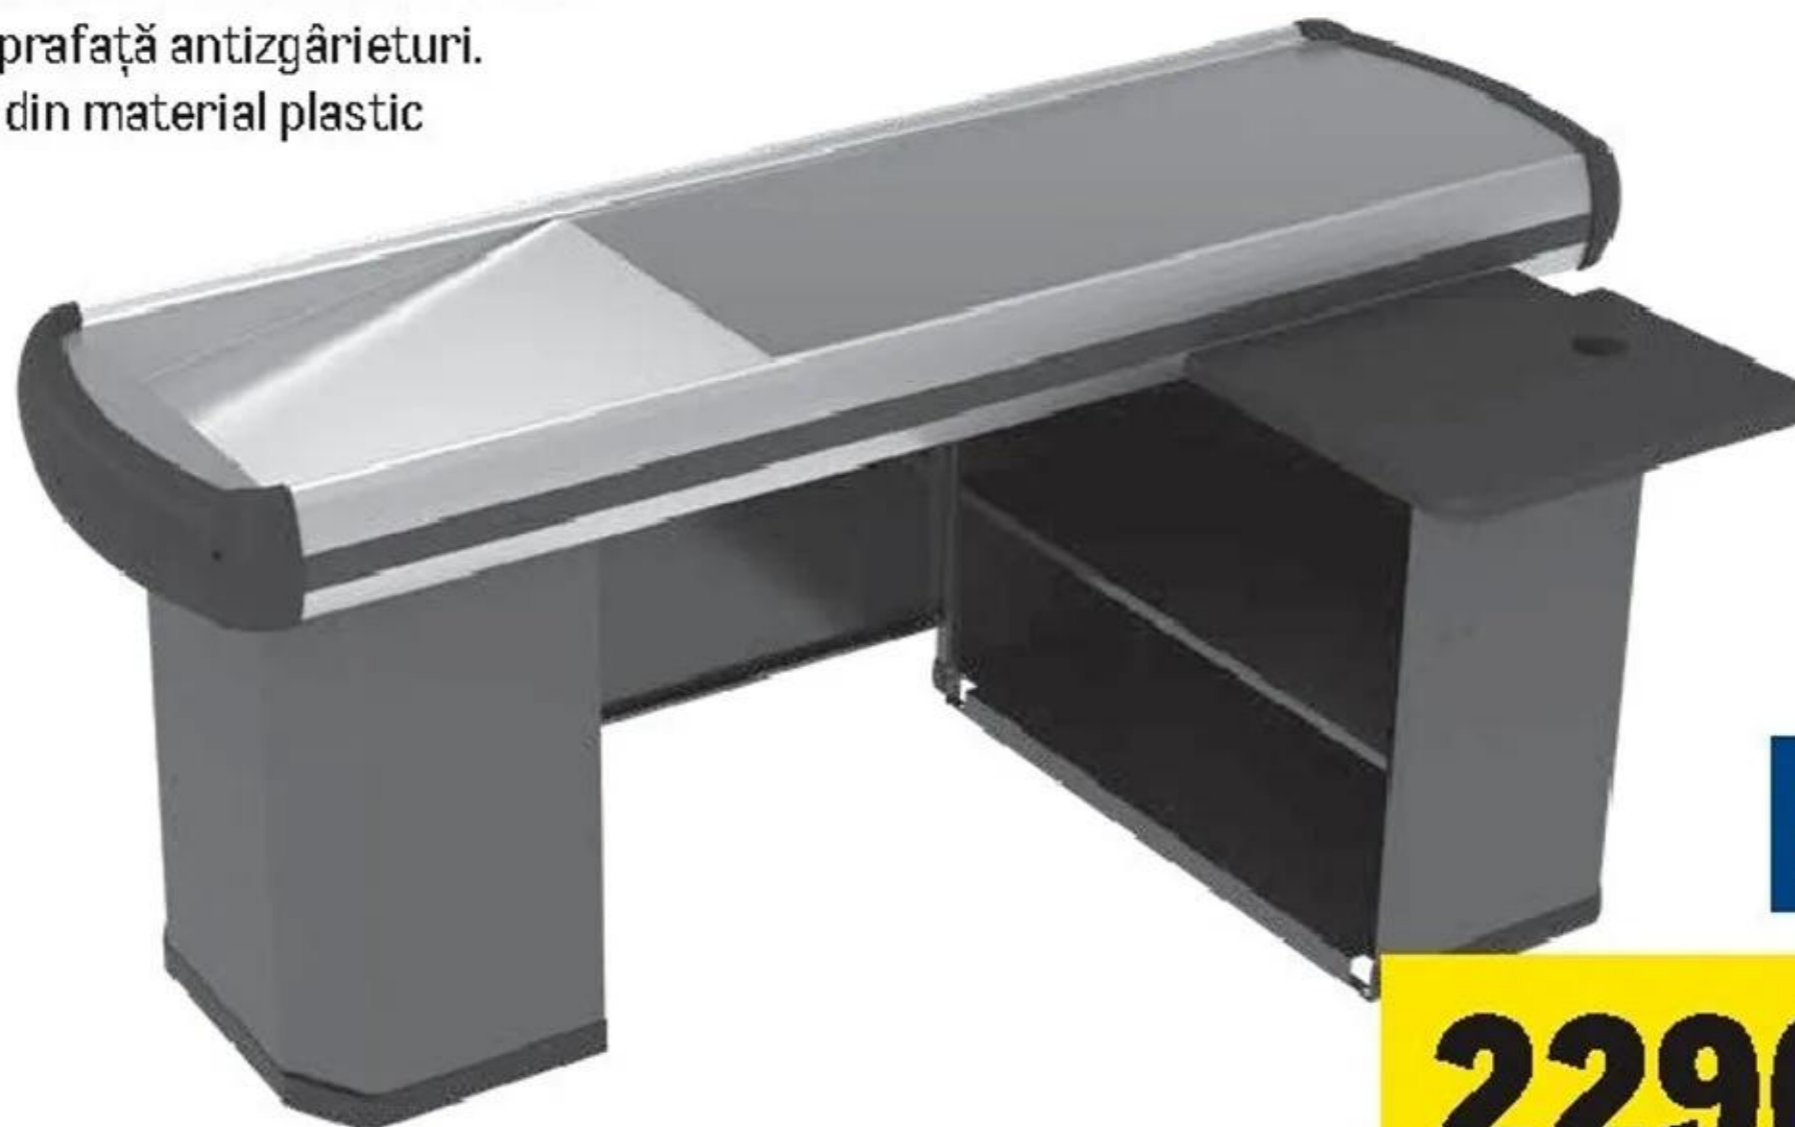

1 BUCĂȚĂ

595,00

MIN. 3 BUCĂȚI

575,00

TEJGHEA CASĂ DE MARCAT 125 CM

- Dimensiuni: LxHxA 125x110x80 cm
- Prevăzută cu blat pentru casa de marcat/monitor.
- Poliță suplimentară. Suprafață antizgârieturi.
- Profile laterale teighea din material plastic
- Culoare gri
- Preț/bucată