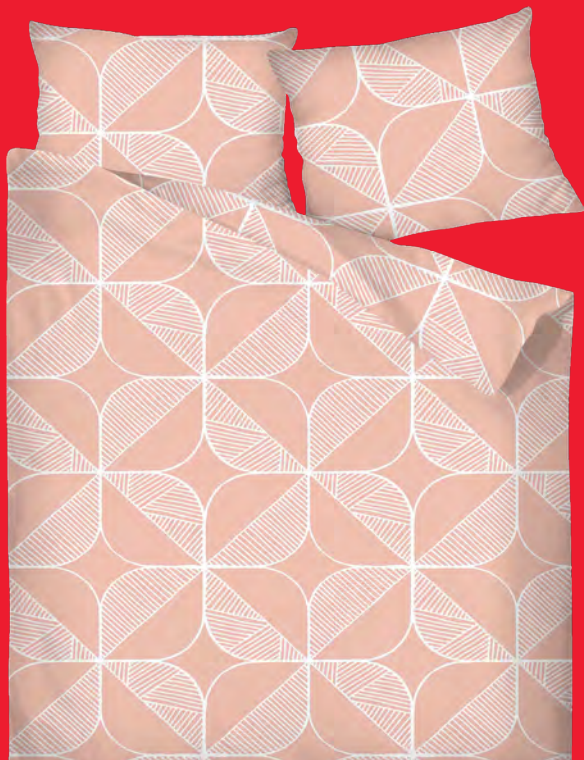

**Mistry puzzle**  
- 500 piese  
- per buc.  
634873

**13<sup>99</sup>**

**Lenjerie pat**

- 100% bumbac satinat  
- per set

**1 persoană**

- Cearceaf pilotă: 150 x 210 cm  
- Față de pernă: 50 x 70 cm  
57226